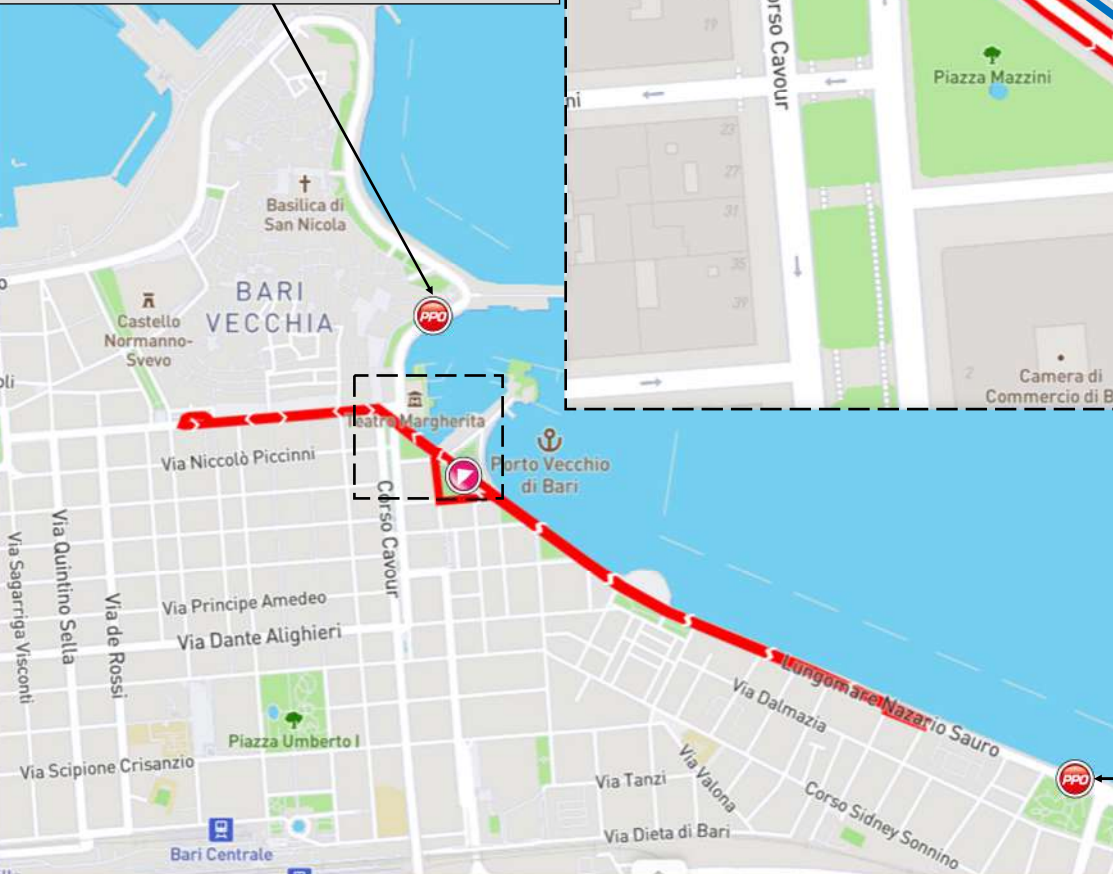

RITROVO
Piazza del Ferrarese

Percorso di Gara
Percorso Pedonale

**Punto di Passaggio
Obbligatorio
da BARI NORD**

Area Gialla

Area Verde

**Parcheggio Riservato Teams
Molo S. Nicola**
Raggiungibile solamente fino
alle ore 09.15 con apposito
contrassegno.

Ritrovo e Verifica Licenze
Ore 8:30 - 9:30
Riunione Tecnica
Ore 9:30

Partenza Gara
Ore 11:00

Attenzione !
Chiusura delle strade per la
Prova Percorso
Ore 10:00

**Punto di Passaggio
Obbligatorio
da BARI SUD**

BARI

3 APRILE 2022